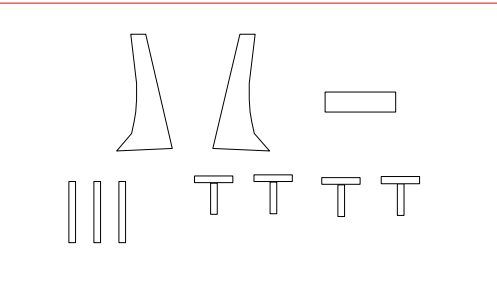

# PRINCESS SEAWAYS

Грузопассажирский круизный паром  
класса Peter Pan

М 1:600

Princess Seaways

- Spant Rumpf
- Spant Rumpf
- Spant Rumpf
- Spant Rumpf

Spant Rumpf

Spant Rumpf

Spant Rumpf

Spant Rumpf

Backbord

Steuerbord

|  |  |  |  |  |
|--|--|--|--|--|
|  |  |  |  |  |
|  |  |  |  |  |
|  |  |  |  |  |
|  |  |  |  |  |