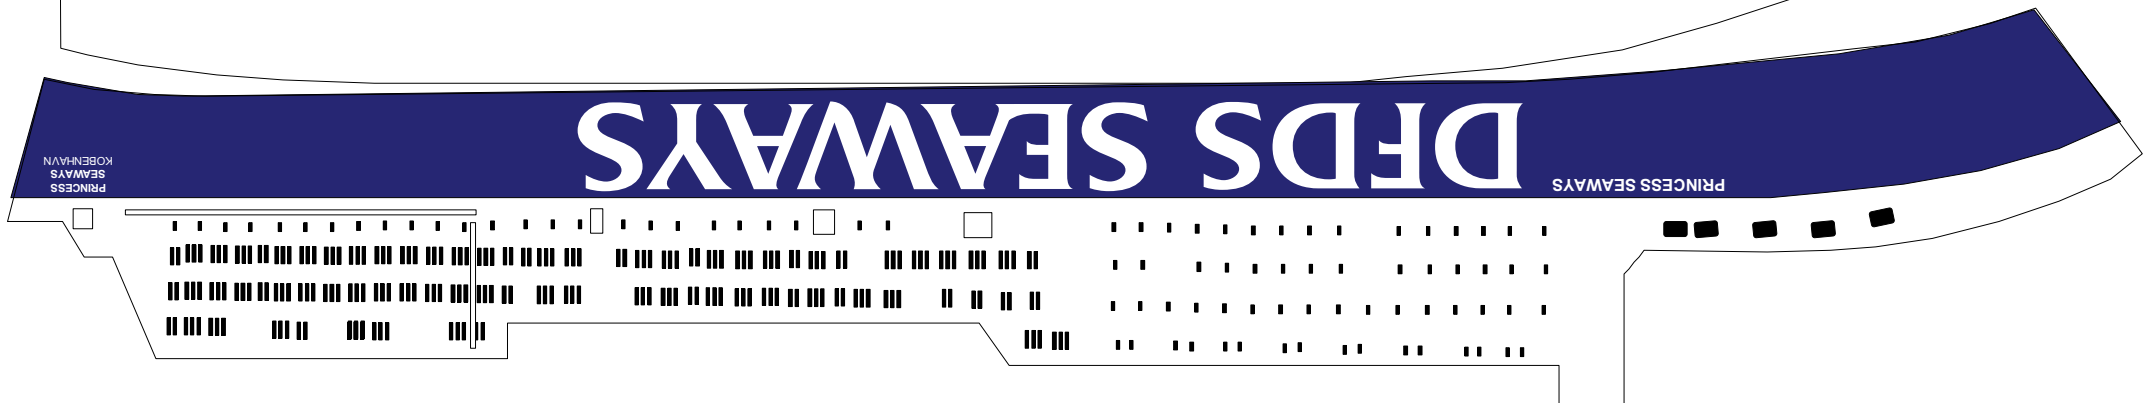

# PRINCESS SEAWAYS

RoPax-Schiff der Peter Pan-Klasse

M 1:600

# PRINCESS SEAWAYS

Грузопассажирский круизный паром  
класса Peter Pan

М 1:600

Princess Seaways

- Spant Rumpf
- Spant Rumpf
- Spant Rumpf
- Spant Rumpf

Spant Rumpf

Spant Rumpf

Spant Rumpf

Spant Rumpf

Backbord

Steuerbord

|  |  |  |  |  |
|--|--|--|--|--|
|  |  |  |  |  |
|  |  |  |  |  |
|  |  |  |  |  |
|  |  |  |  |  |