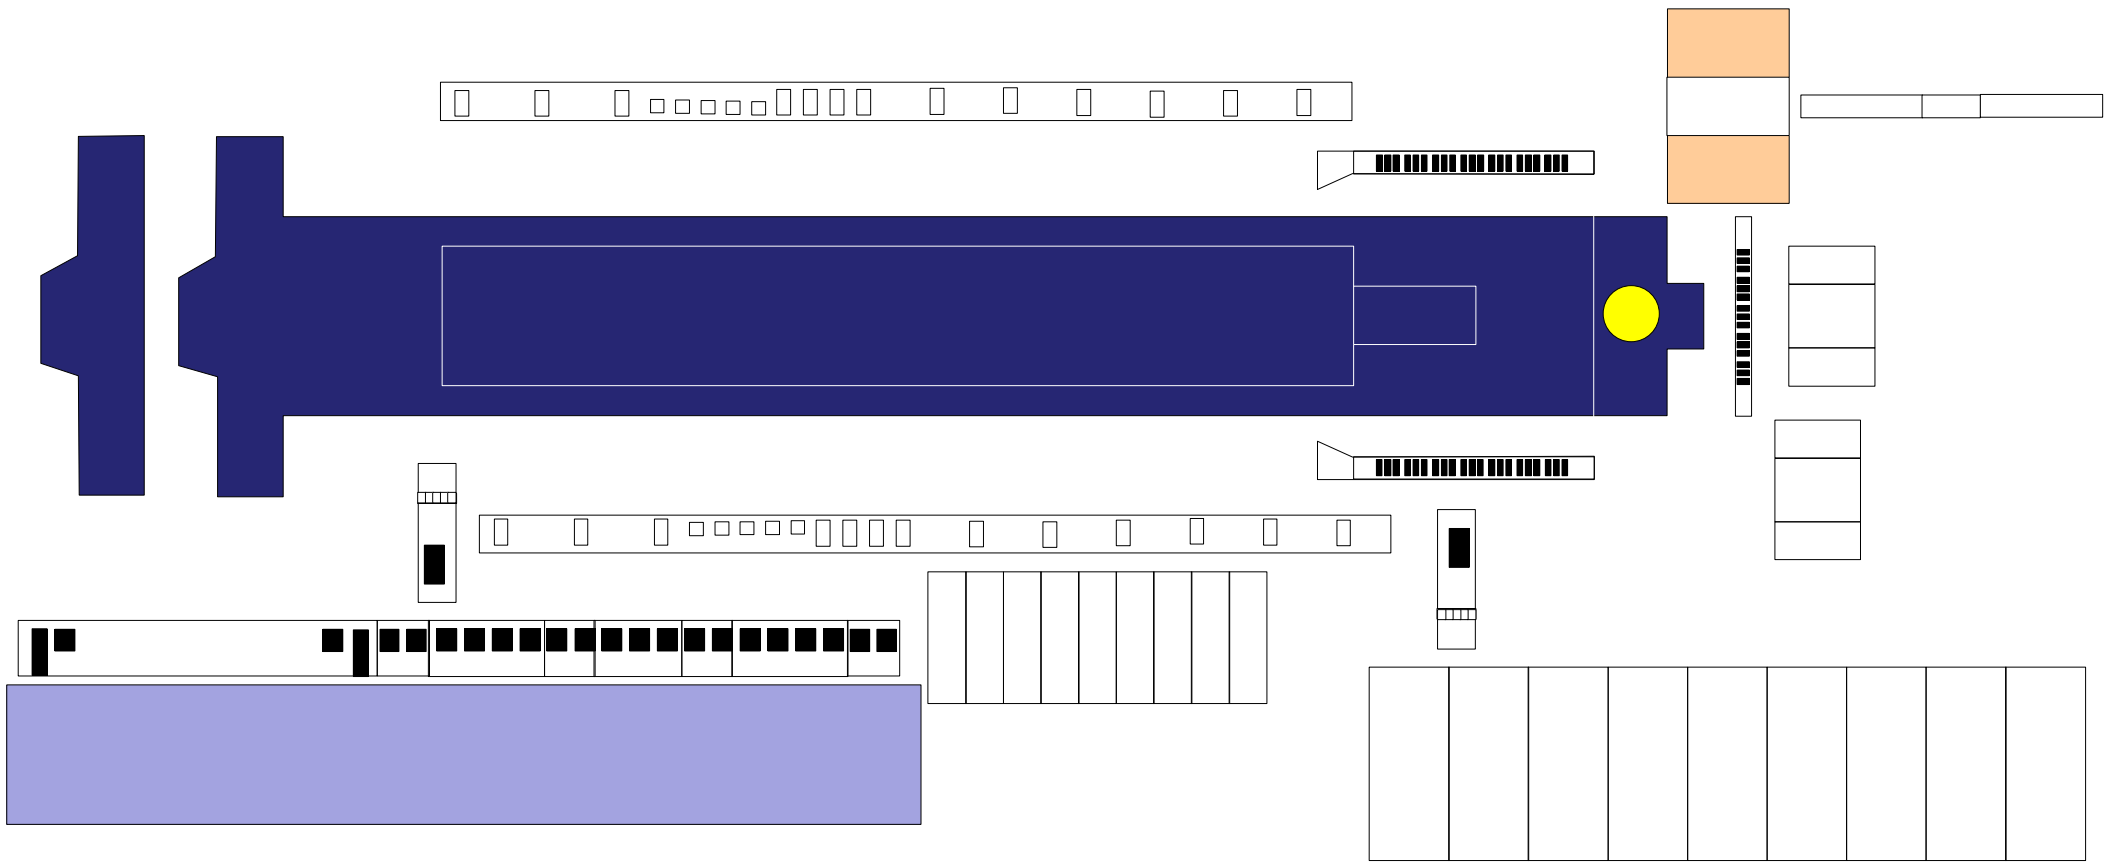

# PRINCESS SEAWAYS

RoPax-Schiff der Peter Pan-Klasse

M 1:600

# PRINCESS SEAWAYS

Грузопассажирский круизный паром  
класса Peter Pan

М 1:600

Princess Seaways

- Spant Rumpf
- Spant Rumpf
- Spant Rumpf
- Spant Rumpf

Spant Rumpf

Spant Rumpf

Spant Rumpf

Spant Rumpf

Backbord

Steuerbord

|  |  |  |  |  |
|--|--|--|--|--|
|  |  |  |  |  |
|  |  |  |  |  |
|  |  |  |  |  |
|  |  |  |  |  |