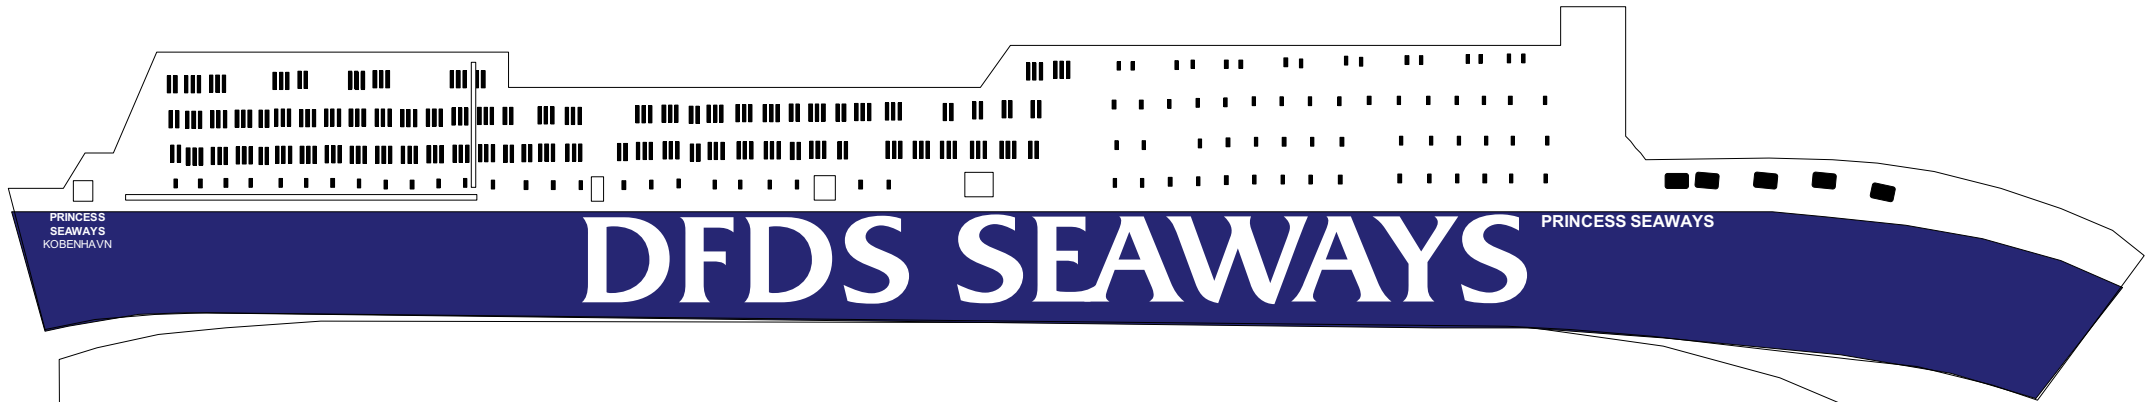

# SEEFLOTTE

Joachim Frerichs

# PRINCESS SEAWAYS

RoPax-Schiff der Peter Pan-Klasse

M 1:600

# МОРФЛОТ

Иоachim Фрерихс

# PRINCESS SEAWAYS

Грузопассажирский круизный паром  
класса Peter Pan

М 1:600

Princess Seaways

- Spant Rumpf
- Spant Rumpf
- Spant Rumpf
- Spant Rumpf

Spant Rumpf

Spant Rumpf

Spant Rumpf