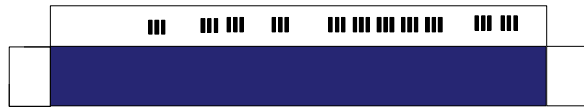

# PRINCESS SEAWAYS

Грузопассажирский круизный паром  
класса Peter Pan

М 1:600

Princess Seaways

- Spant Rumpf
- Spant Rumpf
- Spant Rumpf
- Spant Rumpf

Spant Rumpf

Spant Rumpf

Spant Rumpf